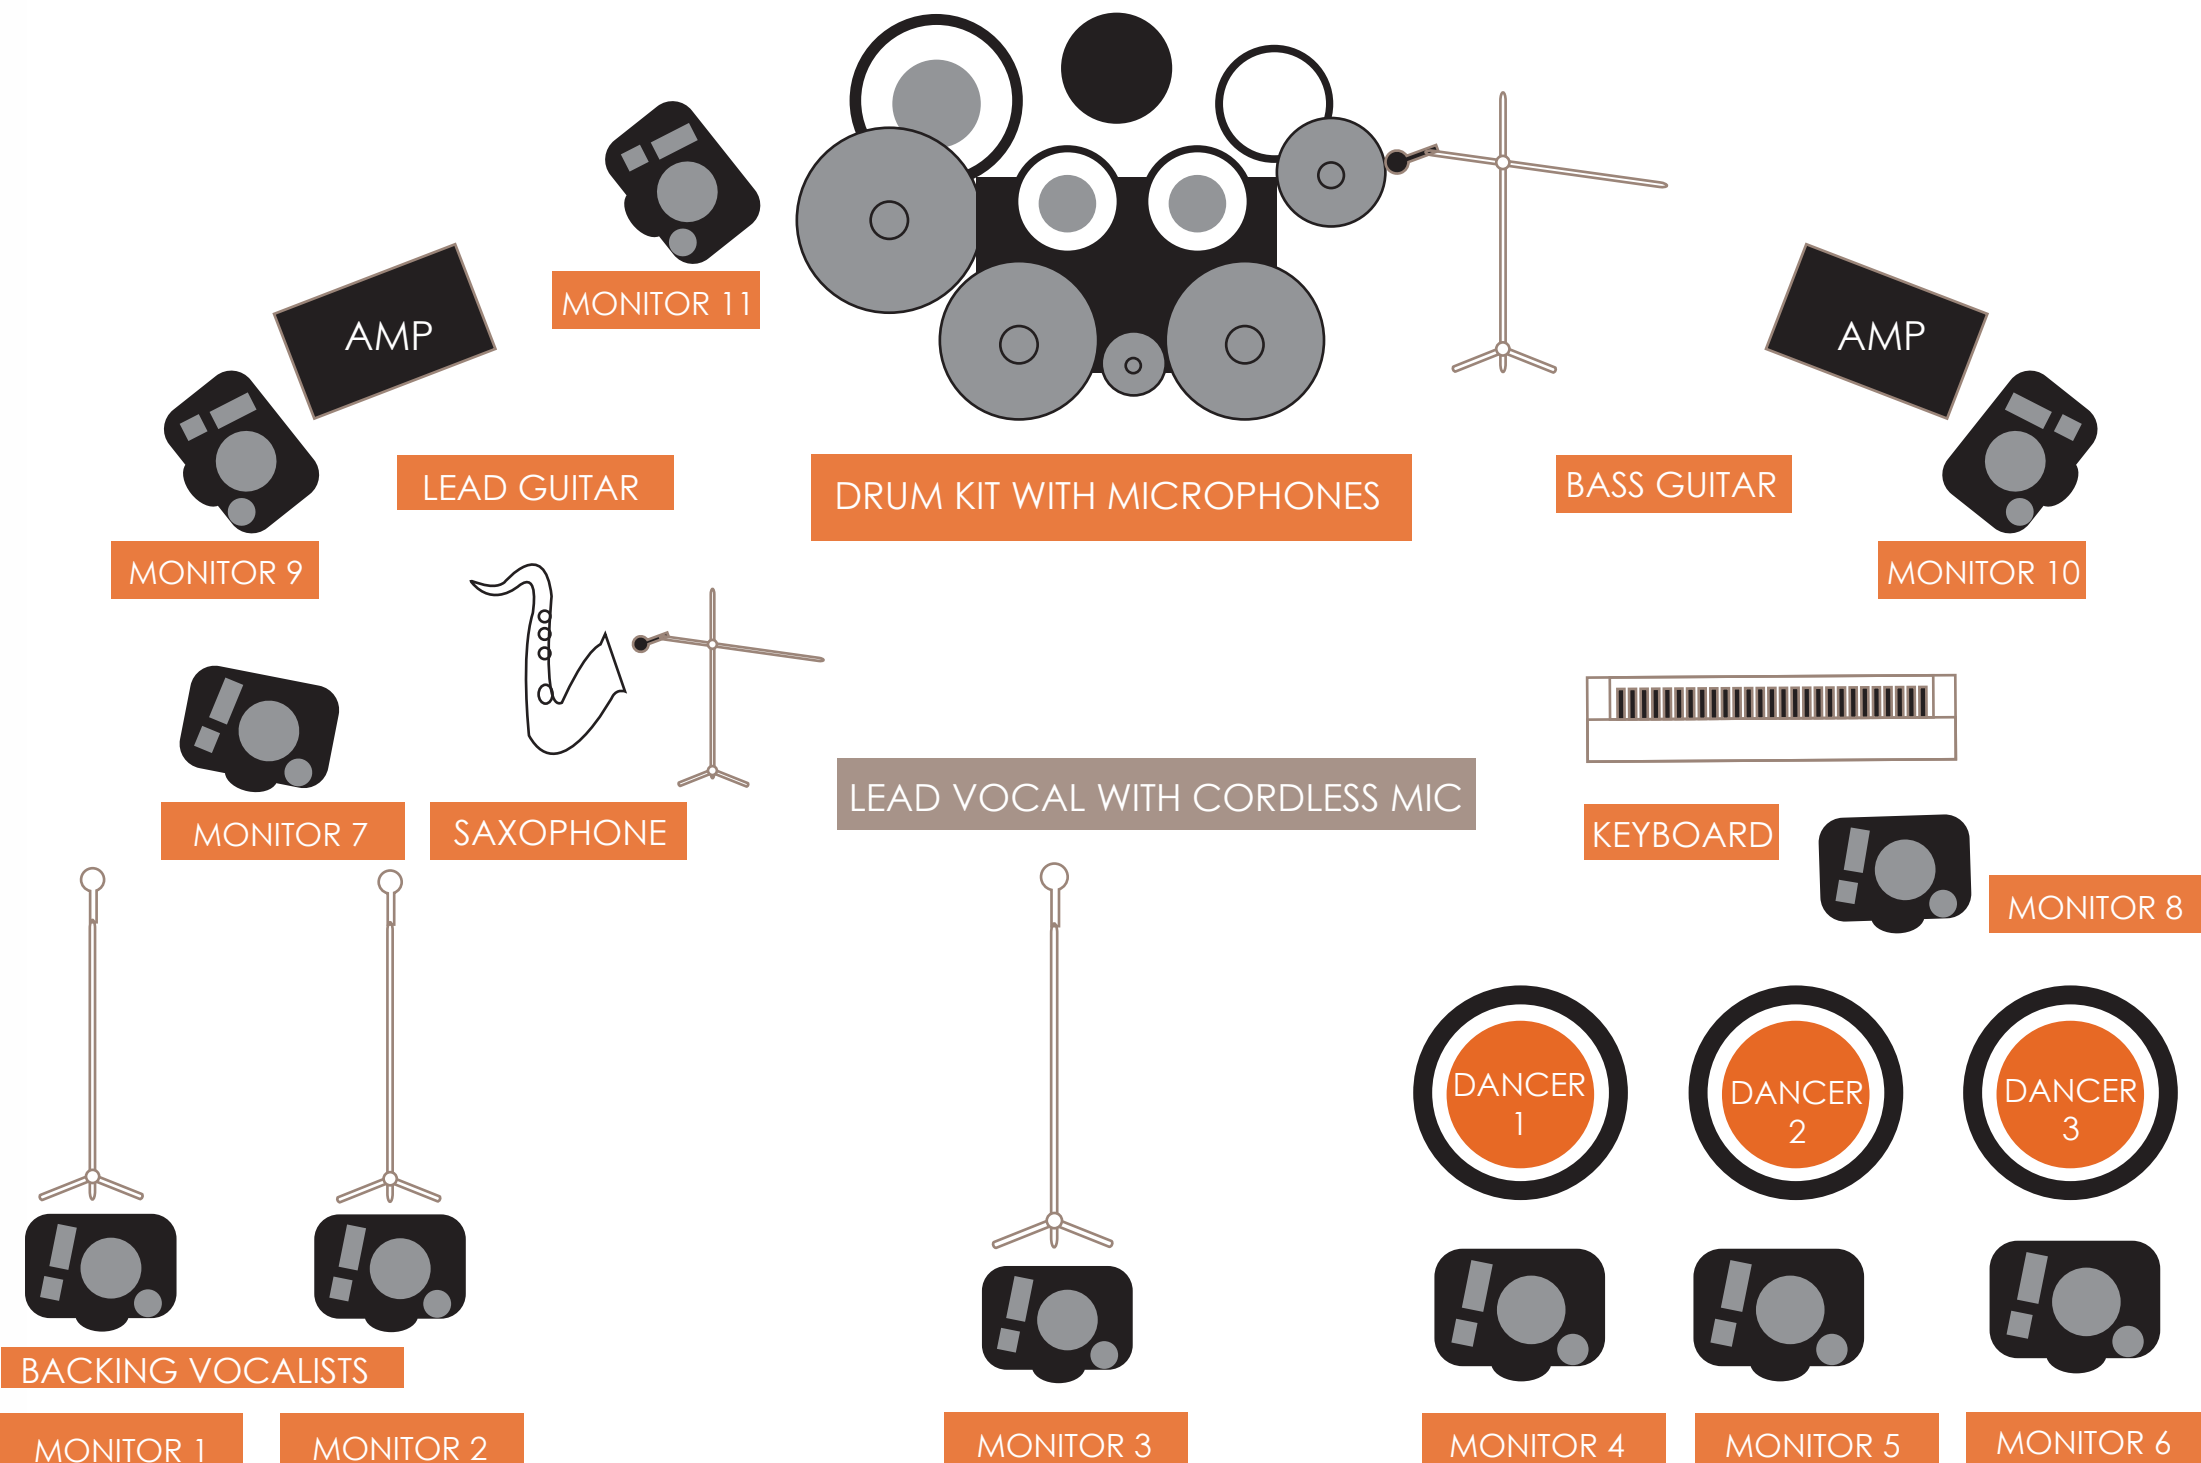

CANDY TSAMANDEBELE

LIVE PERFORMANCE STAGE PLAN

CONTACT DETAILS

@candytsamandebe

@candytsamandebelesa

Candy Tsamandebete Mokwena

Stage Plan inquiries

Candy 071 164 6061